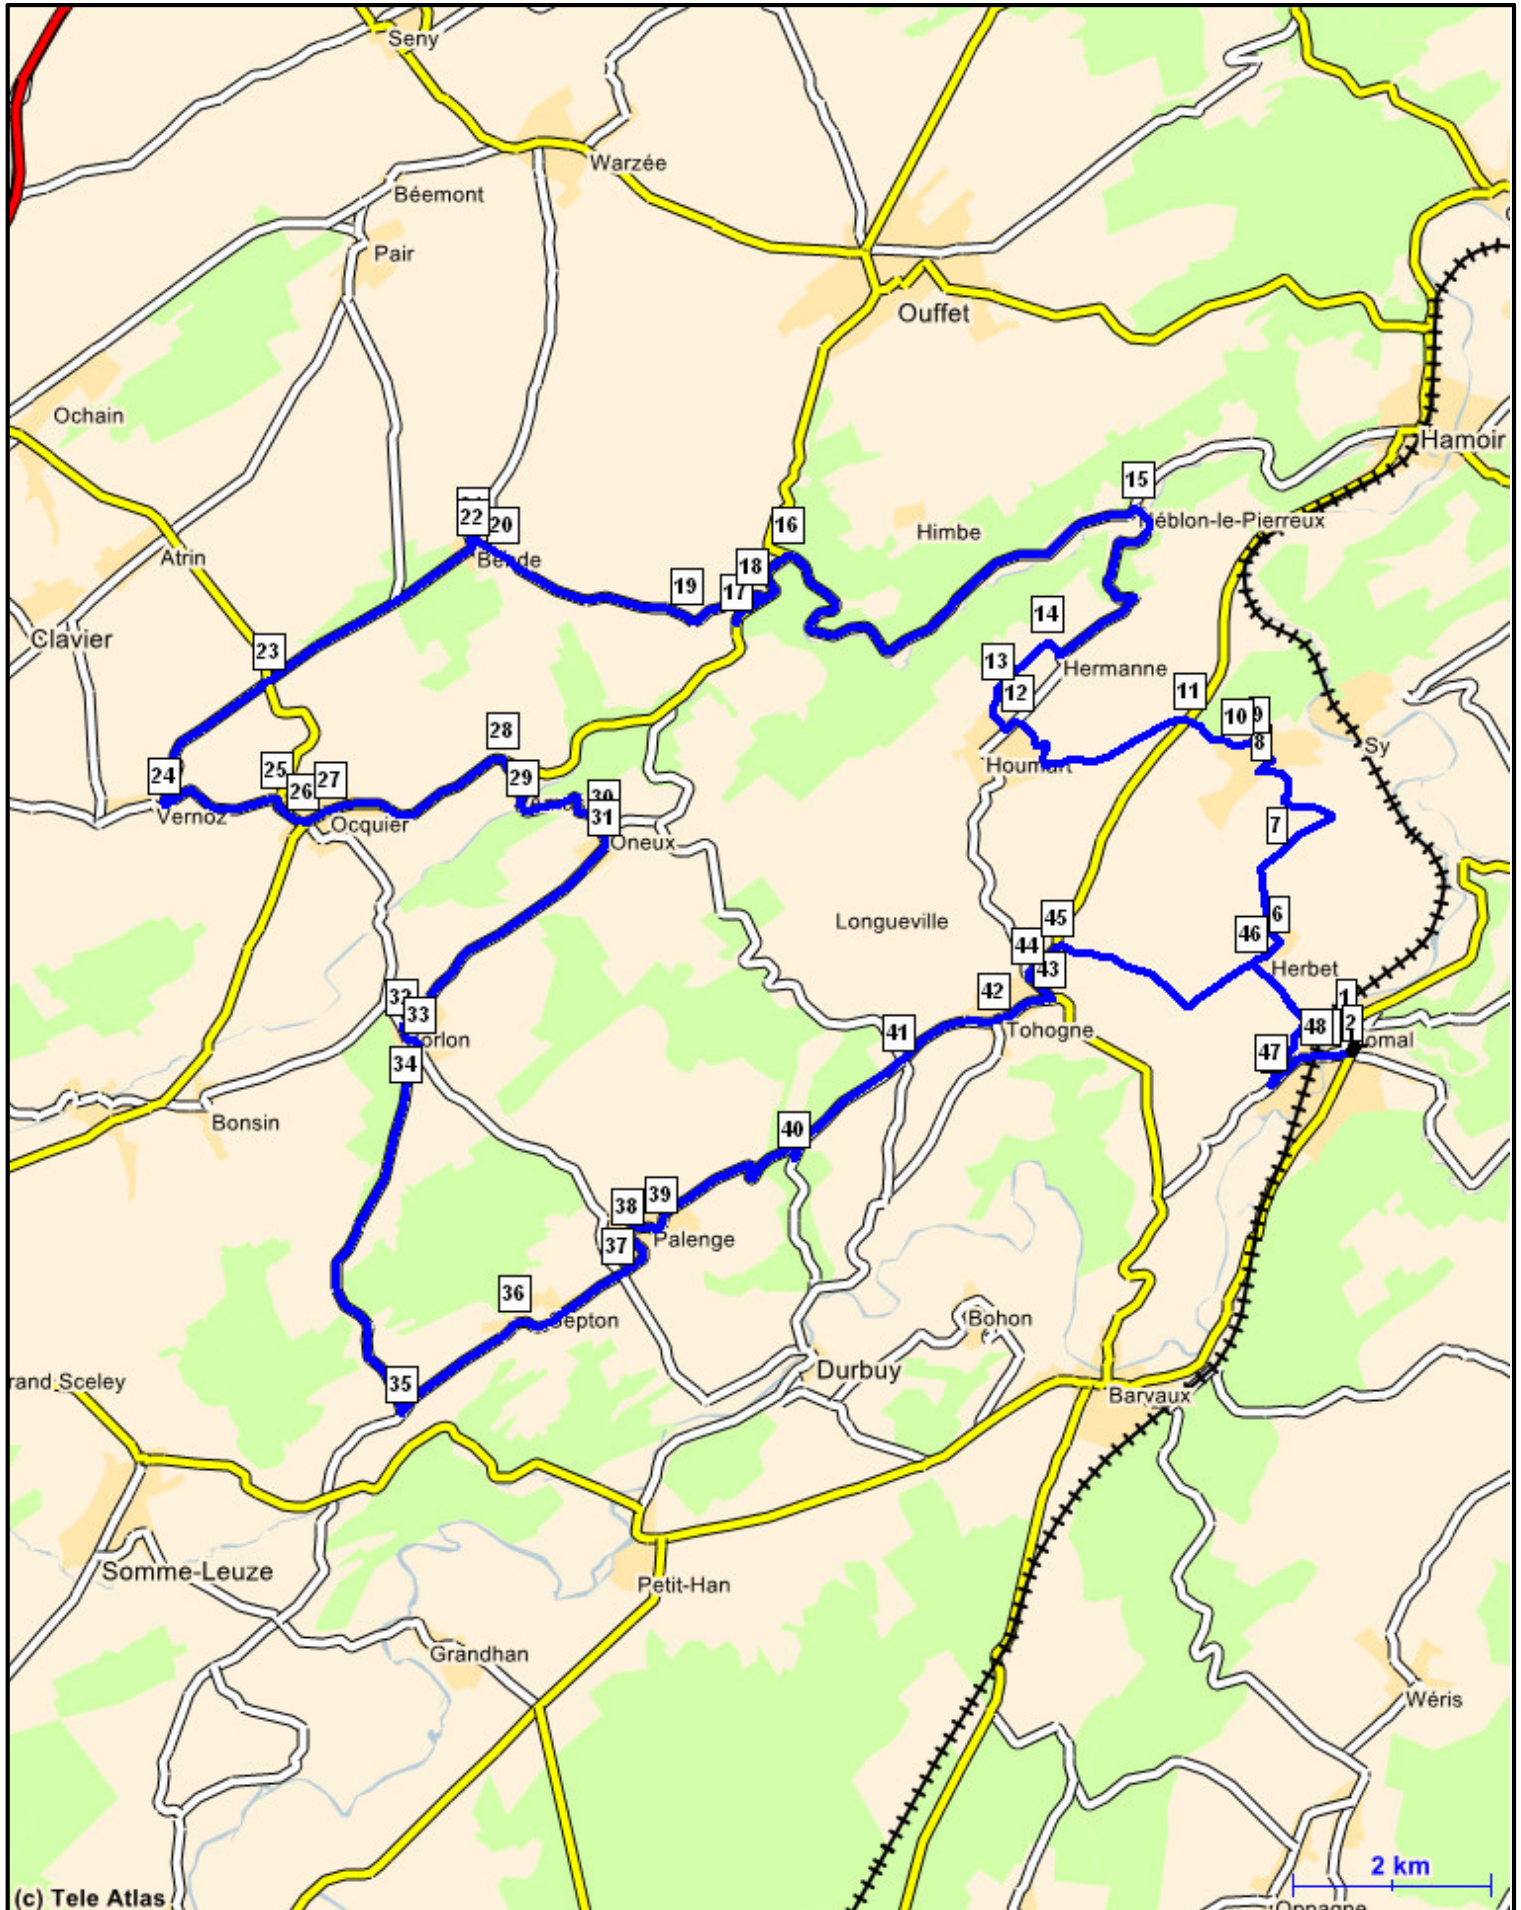

RB ID: 551

RB name: O&A 1 route des tige - RB kms: 48,4

Country: Belgium - Region: Luxembourg

Kms Tot/Par	Image	Description
0,0 0,0		Royal Syndicat d'Initiative de Bomal sur Ourthe N86 - Rue de Liège
0,2 0,2		Bomal N806 - r de Fleurie
0,3 0,5		Ferme Houard en quadrilatère N806 - r de Fleurie
0,6 1,1		Bomal r Boclinville
1,4 2,5		Herbet
0,3 2,8		Herbet
0,9 3,7		Herbet
1,6 5,3		Verlaine-Sur-Ourthe Chemin du Puits
0,3 5,6		Ferme-Chateau et Chapelle castrale (18è) Ch du Puits
0,2 5,8		Verlaine-Sur-Ourthe Ch de Nanchenioule
0,5 6,3		Attention: carrefour dangereux! Hinonsart
2,0 8,3		Houmart Petit Houmart

Kms Tot/Par	Image	Description
0,6 8,9		Vue sur les Tiges Hermanne
0,6 9,5		Hamoir Hermanne (Maisons en pierres calcaires) Hermanne
2,3 11,8		Néblon-le-Pierreux N623 - Néblon le Moulin
4,5 4,5		Himbe N638 - A l'Eau
0,9 5,4		Suivre "Route Romantique" Chera Monseu
0,4 5,8		Ferme-château et Eglise de Jeneret Chera Monseu
0,7 6,5		Drève du Centenaire
1,8 8,3		Suivre "Route Romantique"
0,3 8,6		Bende Chemin de la Vieille Chapelle
0,2 8,8		Chapelle transformée en habitation privée La Voie Romaine
2,1 10,9		Ocquier Vervoz
1,6 12,5		Détour possible vers le magnifique site de Vervoz En Visoul

Kms Tot/Par	Image	Description
1,1 13,6	25. 	Ocquier N641 - En Roua
0,4 14,0	26. 	Ocquier N638 - Grand'Rue
0,2 14,2	27. 	Eglise romane classée N638 - Grand'Rue
1,8 16,0	28. 	Peu visible r Amas
0,5 16,5	29. 	Moulin sur l'Ambe Amas
0,9 17,4	30. 	Oneux Chemin de la Croix de Pierre ODO
0,2 0,2	31. 	Gentilhommière du Chevalier de Theux (18è) Ch de la Croix de Pierre
2,4 2,6	32. 	Borlon r des Gueuvelettes
0,3 2,9	33. 	Borlon Tige du Bois de Gras
0,5 3,4	34. 	Magnifique vue sur l'Ardenne et la Famenne Tige du Bois de Gras
3,1 6,5	35. 	Château de Petite-Somme Petite Somme
1,3 7,8	36. 	Septon r des Longs Bâtis